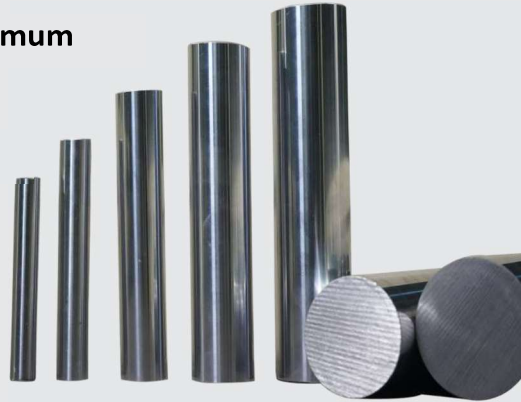

Induction Hardened & Hard Chrome Plated Rods

Material Grade: **CK45/EN8/EN8-D**

OD tolerance: **f7/f8**

Chrome thickness: **min 20microns**

Hardness of chrome layer: **800HV minimum**

Surface roughness: **Ra0.2um max**

Case depth: **1~3mm**

Hardness of case depth: **55HRC(+/-5)**

Straightness: **0.3mm/mtr**

Roundness: **1/2 of tolerance**

sizes available

Ø6	Ø36	Ø80
Ø8	Ø40	Ø85
Ø10	Ø45	Ø90
Ø12	Ø50	Ø95
Ø16	Ø55	Ø100
Ø20	Ø56	Ø110
Ø25	Ø60	Ø120
Ø28	Ø63	Ø125
Ø30	Ø65	Ø140
Ø32	Ø70	Ø150
Ø35	Ø75	

DIN 2391 BK+S ST52/E355 Honed/SRB Tubes

Grade: **ST52/E355**

ID tolerance: **H8**

sizes available

32*42	75*90	105*120	130*160	200*220
40*50	80*90	110*125	135*155	200*225
45*55	80*92	110*130	135*160	200*230
50*60	80*95	110*135	140*160	200*232
55*65	80*100	115*130	140*165	200*245
60*72	85*100	115*135	140*170	200*250
60*73	90*105	115*140	150*170	220*273
63*73	95*110	120*140	150*180	250*280
63*75	100*112	120*150	160*180	250*286
63*76	100*114	120*152	160*185	250*300
70*80	100*115	125*140	160*190	280*325
70*82	100*120	125*145	180*203	300*350
70*85	100*121	125*151	180*210	
75*88	100*125	130*155	180*220	