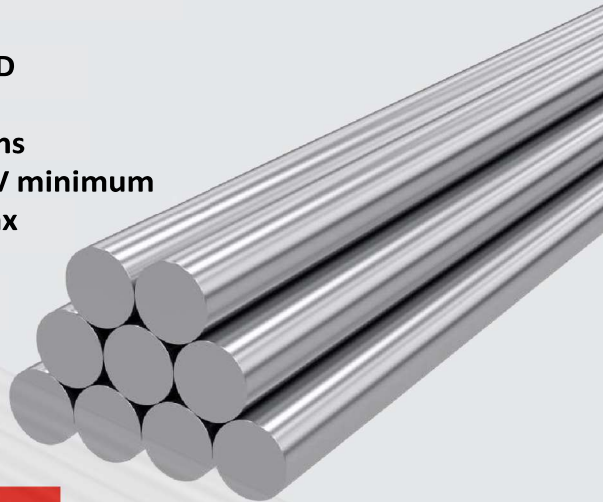

 +971 568128500

 www.kamalhydrotech.com

sales.gulf@kamalhydrotech.com

Hard Chrome Plated Shafts

Material Grade: **CK45/EN8/EN8-D**

OD tolerance: **f7/f8**

Chrome thickness: **min 20microns**

Hardness of chrome layer: **800HV minimum**

Surface roughness: **Ra0.2um max**

Straightness: **0.3mm/mtr**

Roundness: **1/2 of tolerance**

sizes available

Ø6	Ø25.4	Ø55	Ø110
Ø8	Ø28	Ø56	Ø115
Ø10	Ø30	Ø60	Ø120
Ø12	Ø31.75	Ø63	Ø125
Ø14	Ø32	Ø70	Ø140
Ø15	Ø35	Ø75	Ø150
Ø16	Ø36	Ø80	Ø160
Ø18	Ø38	Ø85	Ø180
Ø20	Ø40	Ø90	Ø200
Ø22	Ø45	Ø95	Ø50.8
Ø25	Ø50	Ø100	

Induction Hardened & Hard Chrome Plated Rods

Material Grade: **CK45/EN8/EN8-D**

OD tolerance: **f7/f8**

Chrome thickness: **min 20microns**

Hardness of chrome layer: **800HV minimum**

Surface roughness: **Ra0.2um max**

Case depth: **1~3mm**

Hardness of case depth: **55HRC(+/-5)**

Straightness: **0.3mm/mtr**

Roundness: **1/2 of tolerance**

sizes available

Ø6	Ø36	Ø80
Ø8	Ø40	Ø85
Ø10	Ø45	Ø90
Ø12	Ø50	Ø95
Ø16	Ø55	Ø100
Ø20	Ø56	Ø110
Ø25	Ø60	Ø120
Ø28	Ø63	Ø125
Ø30	Ø65	Ø140
Ø32	Ø70	Ø150
Ø35	Ø75	